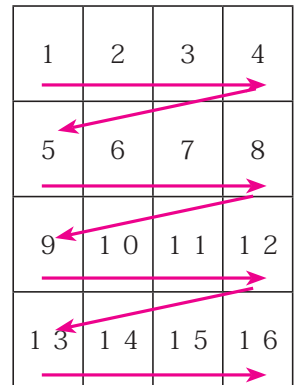

南方占領地切手とは？

第二次世界大戦中、東南アジア等の連合国植民地を占領した日本は、占領地における郵便事業を再開させました。この郵便事業を通じて、現地内の郵便に加えて、日本及び属領との郵便や、他の占領地との郵便がやりとりされました。

郵便物に貼付する切手は、占領前に連合国植民地政府が発行していた切手を押収し、例えば女王図案は抹消するなどした上で、日本に関する文字や図形を加刷した切手等を製造し郵便局で販売しました。

これに加えて、日本の郵便局で普通に販売されていた切手が、占領地内の郵便局での販売用に手配された為、日本切手の南方占領地使用例が存在します。

「南方占領地切手」は、現在でも切手収集家に根強い人気があり、2018年以来、毎年一回本展覧会が企画されています。

切手コレクションの観覧順序

切手コレクションは、「展示リーフ」という用紙に整理されて展示されています。この「展示リーフ」は16枚ごとにパネルに収められ、各パネルで右図の順に展示されています。従って、各パネルの展示リーフは、上段から順に、左から右へとご覧ください。

なお、切手コレクションの整理方法には様々なやり方がありますが、この展示方法は、分かりやすさ・コストなどの点で現在最も普及している方法で、欧米だけでなく、アジア、オセアニア、中近東、アフリカの各国で広く同様の方法が採用されています。

[解説] 表紙のマテリアル

第1次昭和切手5銭、海峡植民地5セント単枠軍政加刷との混貼り書状、昭和17年、スマトラ使用。

展示番号2番の「Japan Definitives 1937-1940」の最後から2ページ目に展示されています。なお、本コレクションは、世界切手展で大金賞を獲得した作品です。

国内での展示は、本展覧会以外は予定されておりません。